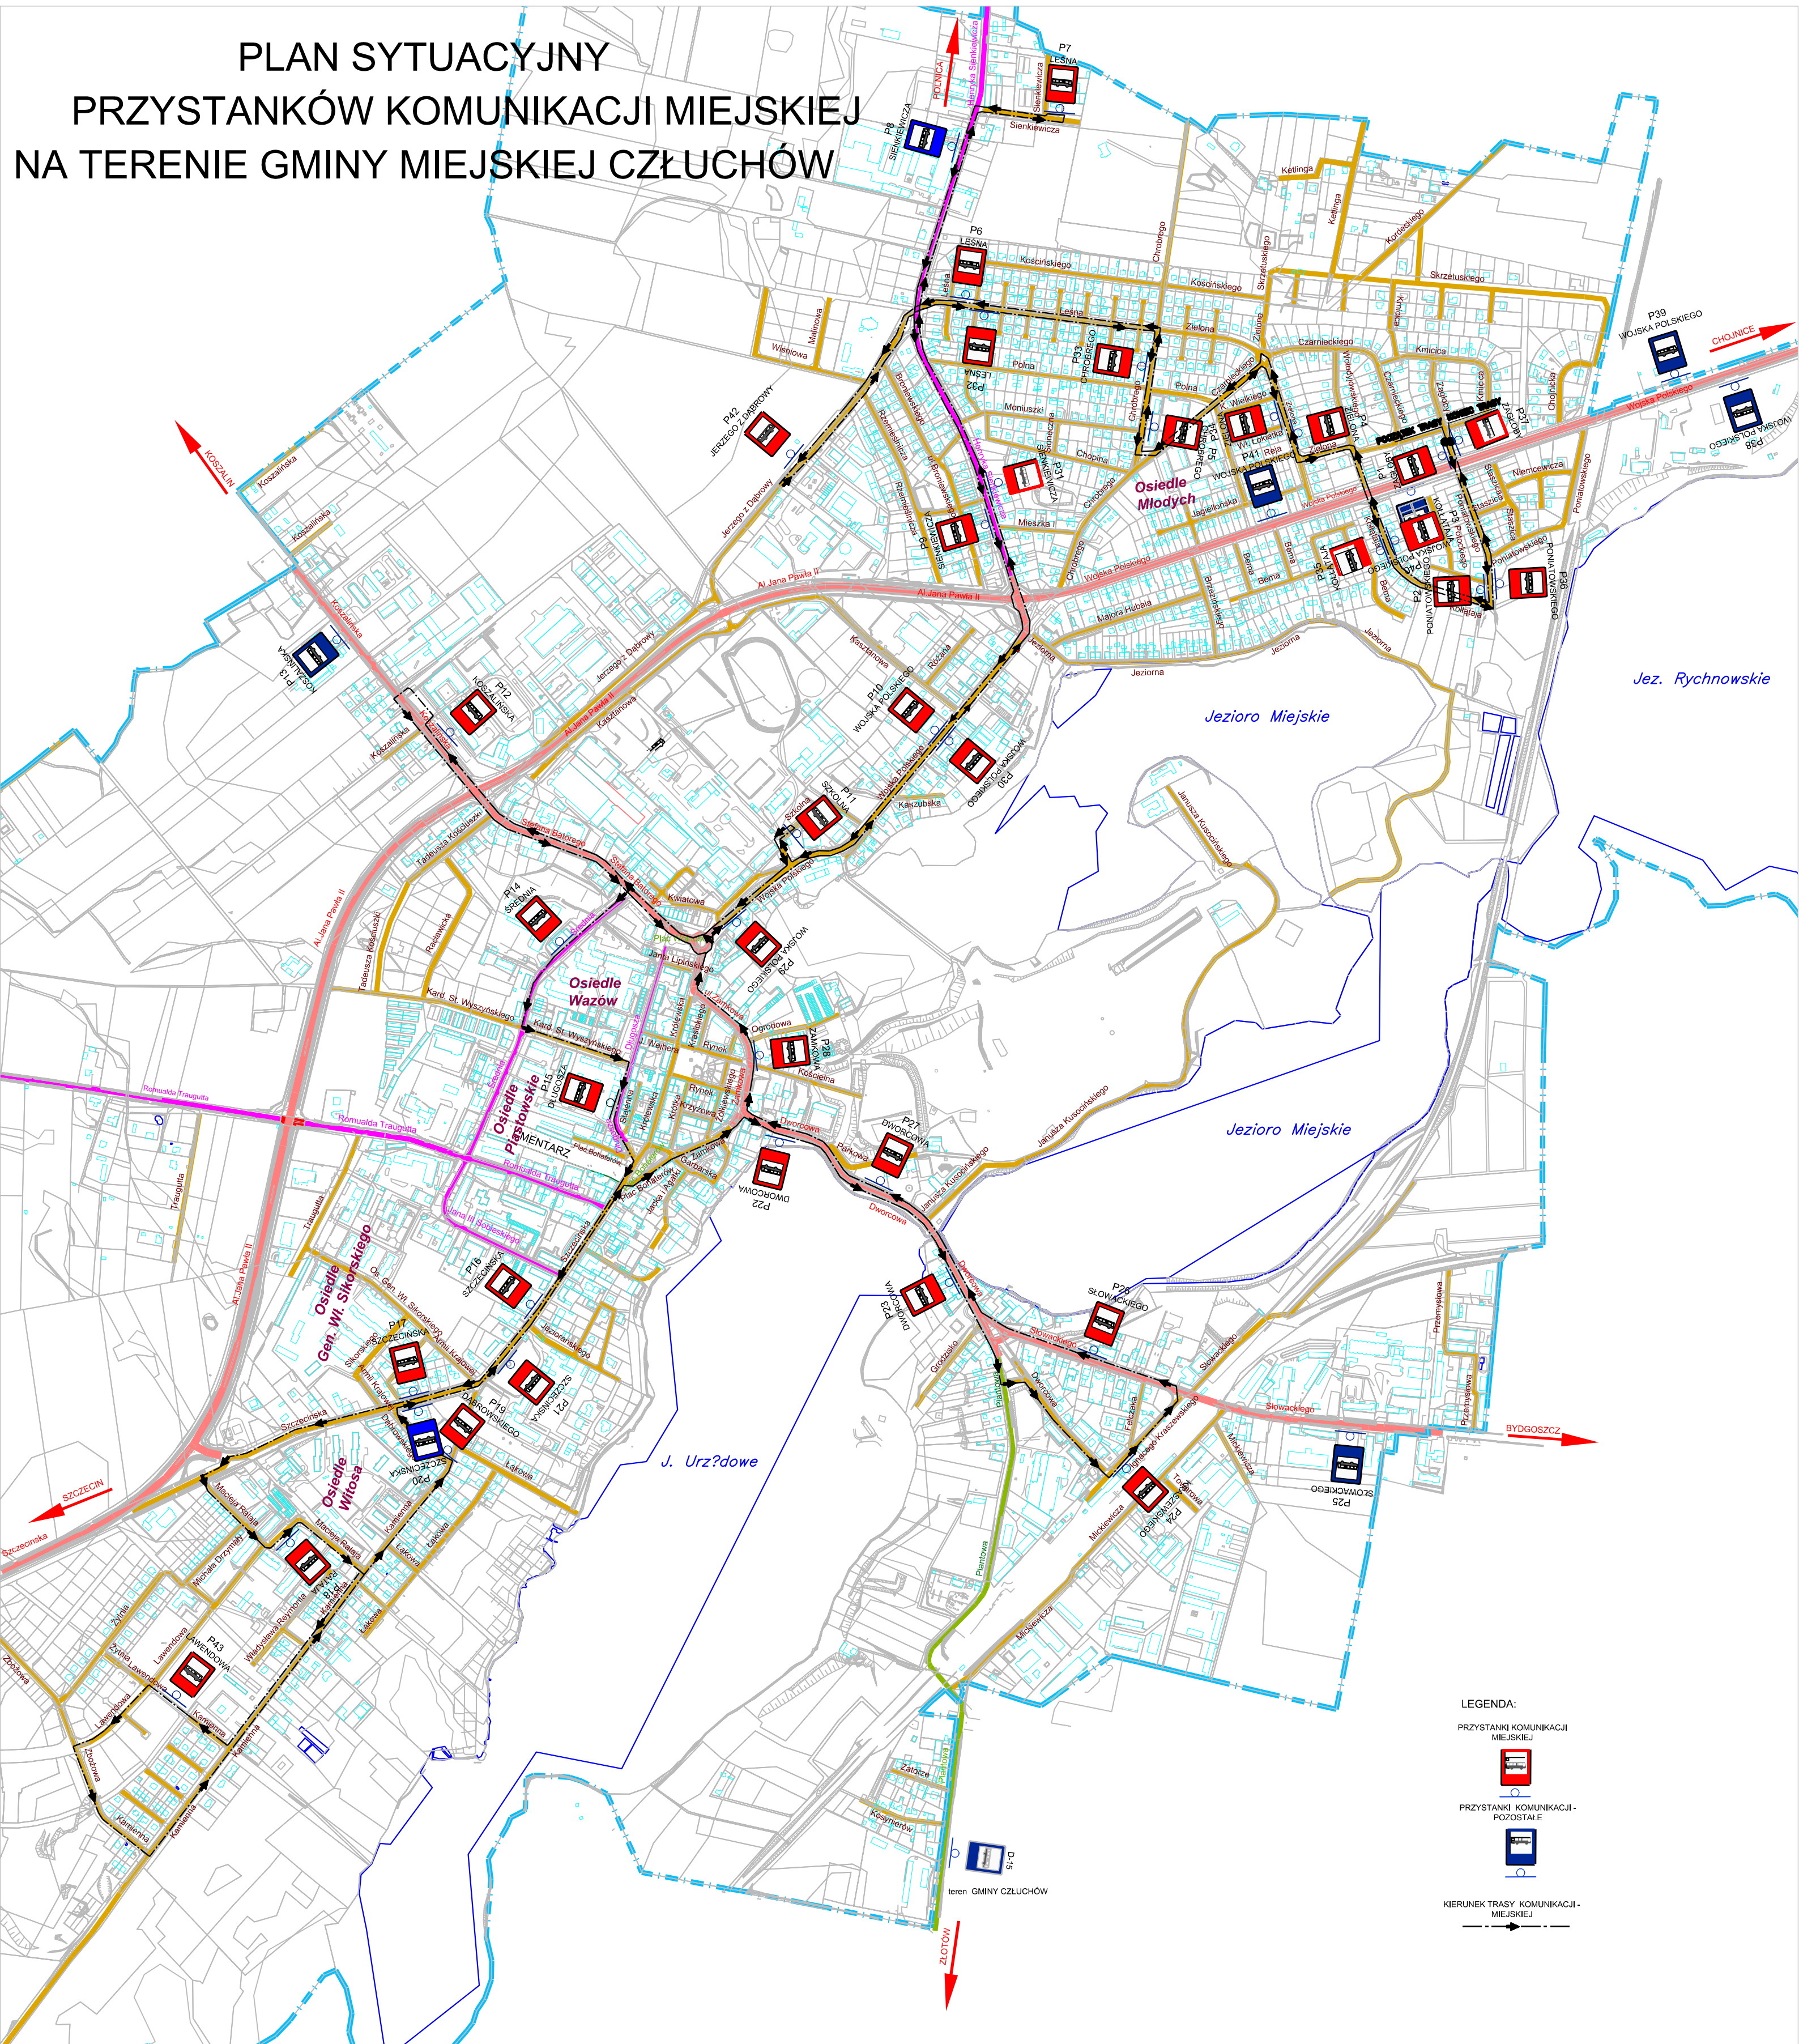

PLAN SYTUACYJNY

PRZYSTANKÓW KOMUNIKACJI MIEJSKIEJ

NA TERENIE GMINY MIEJSKIEJ CZŁUCHÓW

LEGENDA:

PRZYSTANKI KOMUNIKACJI MIEJSKIEJ

PRZYSTANKI KOMUNIKACJI POZOSTALE

KIERUNEK TRASY KOMUNIKACJI MIEJSKIEJ