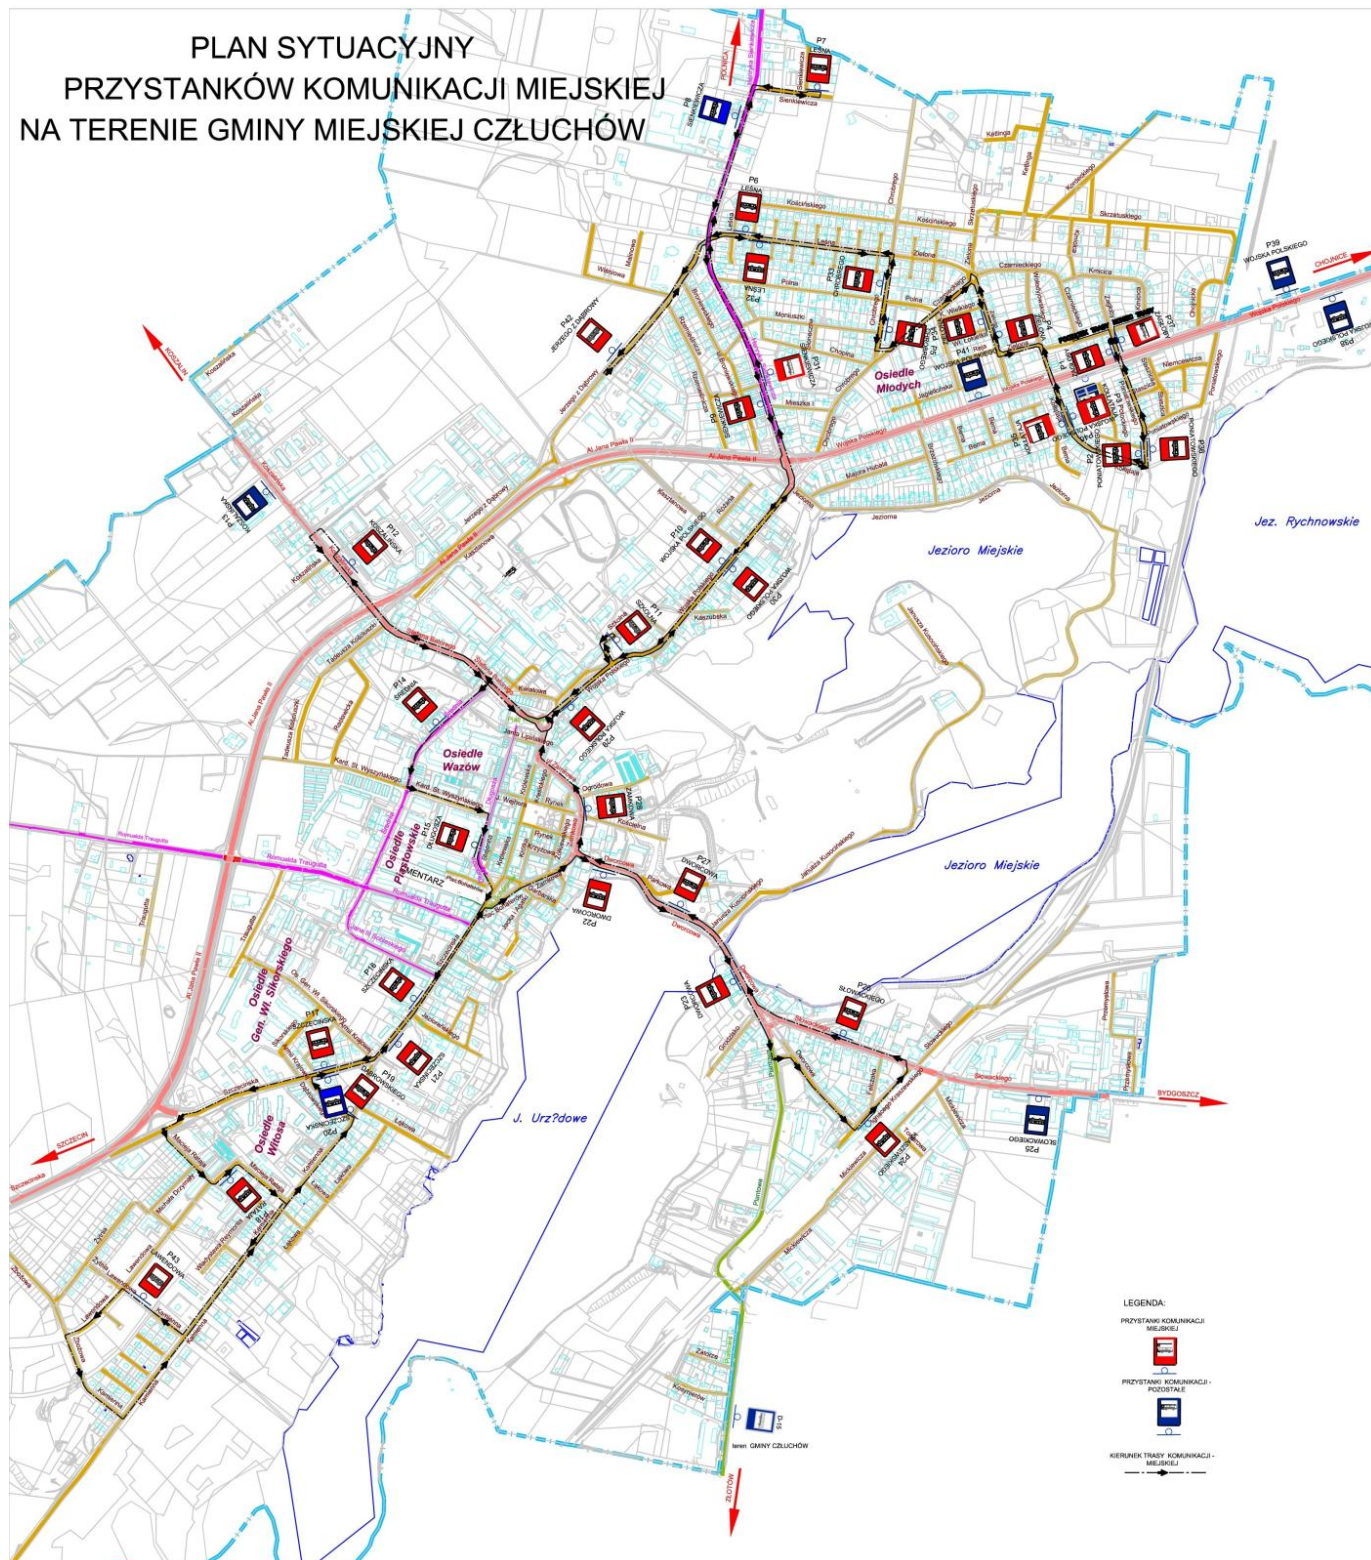

PLAN SYTUACYJNY
PRZYSTANKÓW KOMUNIKACJI MIEJSKIEJ
NA TERENIE GMINY MIEJSKIEJ CZŁUCHÓW

URZĄD MIEJSKI W CZŁUCHOWIE

Pliki do pobrania

[NOWY ROZKŁAD JAZDY KOMUNIKACJI MIEJSKIEJ W CZŁUCHOWIE](#)