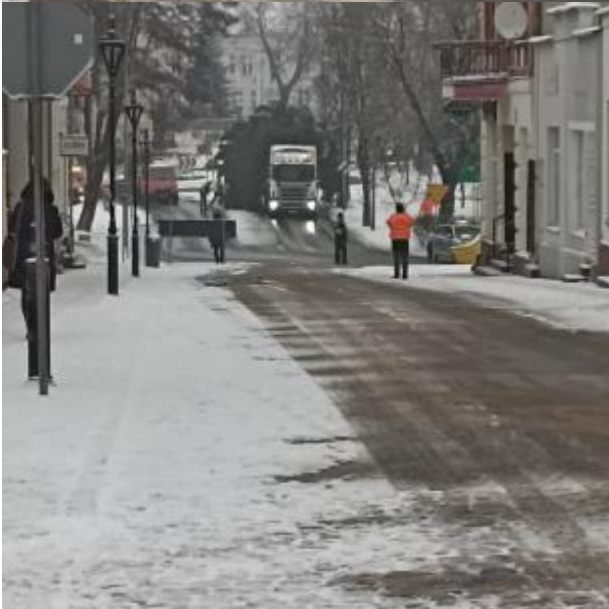

## **NA CZŁUCHOWSKIM RYNKU STANEŁA JUŻ CHOINKA**

Tym razem świerk srebrny podarowany przez firmę Belgrove sp. z o.o. stanął na człuchowskim rynku w oczekiwaniu na dekorację i Mikołajki Miejskie. Drzewko przyjechało z ul. Sienkiewicza 21A, ważyło 2 tony i mierzyło 13,5 metra. Za trzy dni będzie już pełnoprawną choinką i rozświetli się setkami światełek podczas imprezy mikołajkowej. Dziękujemy ofiarodawcom choinki, człuchowskim policjantom oraz wszystkim ekipom ze specjalistycznym sprzętem, ponieważ bez nich akcja nie byłaby możliwa. A było to w tym roku nie lada wyzwanie.