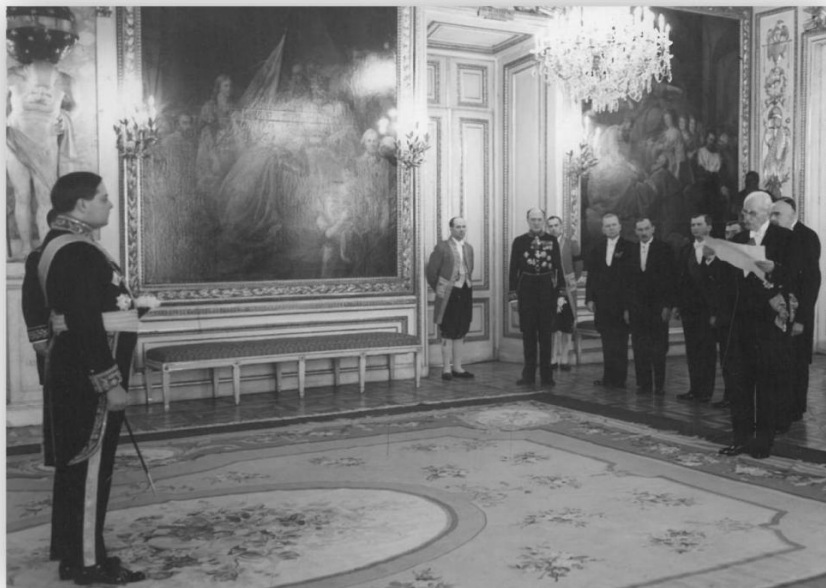

ZAPROSZENIE DO MUZEUM NA WYSTAWĘ "PREZYDENCI..."

Muzeum Regionalne w Człuchowie serdecznie zaprasza na otwarcie wystawy "Prezydenci Rzeczypospolitej w kolekcji Dariusza Odalanowskiego". Na wystawie prezentowane będą obiekty związane z historią prezydentury w Polsce, od pierwszego Prezydenta RP Gabriela Narutowicza po obecną głowę Państwa. Uroczyste otwarcie w czwartek 23 listopada br. o godz. 17:00 na zamku. Wystawę można oglądać do 29 lutego 2024 r.

Muzeum Regionalne w Człuchowie

zaprasza
na otwarcie wystawy

***Prezydenci Rzeczypospolitej
w kolekcji Dariusza Odalanowskiego***

w czwartek, 23 listopada 2023 r., o godz. 17.00
w siedzibie Muzeum, ul. Kościelna 8