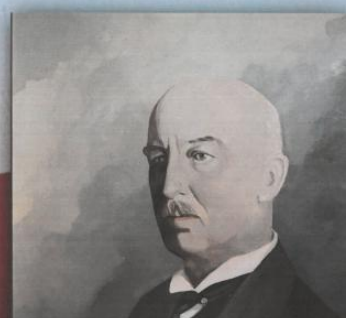

*Prezydenci Rzeczypospolitej
w kolekcji Dariusza Odalanowskiego*

Muzeum
Regionalne
w Człuchowie
ul. Kościelna 8
77-300 Człuchów
tel/fax 59 822 44 03
muzeumczl@interia.pl
www.muzeumczluchow.pl

22.11.2023

ZAPROSZENIE DO MUZEUM NA WYSTAWĘ "PREZYDENCI..."

Muzeum Regionalne w Człuchowie serdecznie zaprasza na otwarcie wystawy "Prezydenci Rzeczypospolitej w kolekcji Dariusza Odalanowskiego". Na wystawie prezentowane będą obiekty związane z historią prezydentury w Polsce, od pierwszego Prezydenta RP Gabriela Narutowicza po obecną głowę Państwa. Uroczyste otwarcie w czwartek 23 listopada br. o godz. 17:00 na zamku. Wystawę można oglądać do 29 lutego 2024 r.

Muzeum Regionalne w Człuchowie

zaprasza
na otwarcie wystawy

***Prezydenci Rzeczypospolitej
w kolekcji Dariusza Odalanowskiego***

w czwartek, 23 listopada 2023 r., o godz. 17.00
w siedzibie Muzeum, ul. Kościelna 8